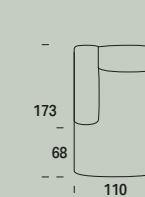

Art. SX GS - Art. DX GD

Laterale 2 posti Midi SX-DX
2-seater Midi side el. LH - RH
Canapé bât. 2 places Midi GA - DR
Seitlich 2 Sitze Midi LI - RE

Art. SX 3S - Art. DX 3D

Laterale 3 posti Large SX-DX
3-seater Large side el. LH - RH
Canapé bât. 3 places Large GA - DR
Seitlich 3 Sitze Large LI - RE

Art. SX 5S - Art. DX 5D

Laterale 3 posti Big SX-DX
3-seater Big side el. LH - RH
Canapé bât. 3 places Big GA - DR
Seitlich 3 Sitze Big LI - RE

Art. SX 7S - Art. DX 7D

Laterale 3 posti Maxi SX-DX
3-seater Maxi side el. LH - RH
Canapé bât. 3 places Maxi GA - DR
Seitlich 3 Sitze Maxi LI - RE

Art. SX CM - Art. DX MC

Chaise longue Midi SX-DX
Midi chaise longue LH - RH
Chaise longue Midi GA - DR
Chaiselongue Midi LI - RE

Art. SX CL - Art. DX LC

Chaise longue Large SX-DX
Large chaise longue LH - RH
Chaise longue Large GA - DR
Chaiselongue Large LI - RE