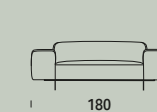

FÜSSE

Die Füße sind aus Metall, haben eine Höhe von 120 mm und sind in der klassischen Stiletto-Version oder in der Stiletto-Version mit leicht beweglichem Fuß (optional) erhältlich. Komplett mit rutschfesten Gummipads.

COMPLETAMENTE SFODERABILE / COMPLETELY REMOVABLE FABRIC / ENTIÈREMENT DÉHOUSSABLE / VOLLSTÄNDIG ENTFERNBAR

LIMITLESS

Art. 01

Poltrona Midi
Midi Armchair
Fauteuil Midi
Sesselversion Midi

Art. 02

Divano 2 posti Small
2-seater Small sofa
Canapé 2 places Small
2-Sitzer-Sofa Small

Art. 20

Divano 2 posti Midi
2-seater Midi sofa
Canapé 2 places Midi
2-Sitzer-Sofa Midi

Art. 03

Divano 3 posti Large
3-seater Large sofa
Canapé 3 places Large
3-Sitzer-Sofa Large

Art. 05

Divano 3 posti Big
3-seater Big sofa
Canapé 3 places Big
3-Sitzer-Sofa Big