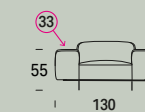

PIEDS

En métal H 120 mm avec finition carbon look, disponible en version stiletto classique ou stiletto avec base facile à déplacer (en option). Complet avec patins en caoutchouc antidérapants.

STRUKTUR

Armlehne und Rückenlehne aus Holzagglomerat mit geringen Formaldehyd-Emissionen und Füllungsteilen aus Holzfasern und massiver Fichte, an der Bodenplatte verschraubt, die zur Aufnahme von Kissen und Armlehnen vorgebohrt ist. Mehrschichtige Platte aus Birkenperrholz (30 mm dick) mit Bohrungen, die die Feuchtigkeit entweichen lassen und die Luftzirkulation der Kissen erleichtern.

POLSTERUNG

Alle Polsterungen bestehen aus nichtverformbaren Polyurethanen, die frei von SVHC-Stoffen sind und als ungiftig zertifiziert wurden. Sitzkissen aus nicht verformbarem Polyurethanschaum mit doppelter Dichte D32-D20S, Rückenissen in D18S; Armlehnen in D30. Alle sind mit 300 g thermogekoppeltem Polyester-Nadelfilz (100 %) gepolstert und mit einem Bezug aus Polyesterharz (100 %) und Polyestersamt (100 %) an der Struktur befestigten überzogen.

FÜSSE

Die Füße sind aus Metall, haben eine Höhe von 120 mm und sind in der klassischen Stiletto-Version oder in der Stiletto-Version mit leicht beweglichem Fuß (optional) erhältlich. Komplett mit rutschfesten Gummipads.

COMPLETAMENTE SFODERABILE / COMPLETELY REMOVABLE FABRIC / ENTIÈREMENT DÉHOUSSABLE / VOLLSTÄNDIG ENTFERNBAR

LIMITLESS

Art. 01

Poltrona Midi
Midi Armchair
Fauteuil Midi
Sesselversion Midi