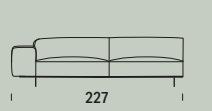

Art. 07

Divano 3 posti Maxi
3-seater Maxi sofa
Canapé 3 places Maxi
3-Sitzer-Sofa Maxi

Art. SX SS - Art. DX SD

Laterale 2 posti Small SX-DX
2-seater Small side el. LH - RH
Canapé bât. 2 places Small GA - DR
Seitlich 2 Sitze Midi LI - RE

Art. SX GS - Art. DX GD

Laterale 2 posti Midi SX-DX
2-seater Midi side el. LH - RH
Canapé bât. 2 places Midi GA - DR
Seitlich 2 Sitze Midi LI - RE

Art. SX 3S - Art. DX 3D

Laterale 3 posti Large SX-DX
3-seater Large side el. LH - RH
Canapé bât. 3 places Large GA - DR
Seitlich 3 Sitze Large LI - RE

Art. SX 5S - Art. DX 5D

Laterale 3 posti Big SX-DX
3-seater Big side el. LH - RH
Canapé bât. 3 places Big GA - DR
Seitlich 3 Sitze Big LI - RE

Art. SX 7S - Art. DX 7D

Laterale 3 posti Maxi SX-DX
3-seater Maxi side el. LH - RH
Canapé bât. 3 places Maxi GA - DR
Seitlich 3 Sitze Maxi LI - RE

Art. SX CM - Art. DX MC

Chaise longue Midi SX-DX
Midi chaise longue LH - RH
Chaise longue Midi GA - DR
Chaiselongue Midi LI - RE

Art. SX CL - Art. DX LC

Chaise longue Large SX-DX
Large chaise longue LH - RH
Chaise longue Large GA - DR
Chaiselongue Large LI - RE