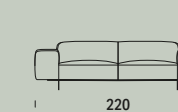

FÜSSE

Die Füße sind aus Metall, haben eine Höhe von 120 mm und sind in der klassischen Stiletto-Version oder in der Stiletto-Version mit leicht beweglichem Fuß (optional) erhältlich. Komplett mit rutschfesten Gummipads.

COMPLETAMENTE SFODERABILE / COMPLETELY REMOVABLE FABRIC / ENTIÈREMENT DÉHOUSSABLE / VOLLSTÄNDIG ENTFERNBAR

LIMITLESS

Art. 01

Poltrona Midi
Midi Armchair
Fauteuil Midi
Sesselversion Midi

Art. 02

Divano 2 posti Small
2-seater Small sofa
Canapé 2 places Small
2-Sitzer-Sofa Small

Art. 20

Divano 2 posti Midi
2-seater Midi sofa
Canapé 2 places Midi
2-Sitzer-Sofa Midi

Art. 03

Divano 3 posti Large
3-seater Large sofa
Canapé 3 places Large
3-Sitzer-Sofa Large

Art. 05

Divano 3 posti Big
3-seater Big sofa
Canapé 3 places Big
3-Sitzer-Sofa Big