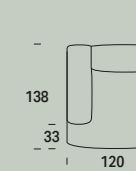

Art. SX IB - Art. DX BI

Elemento a isola Big SX-DX
Deep seat el. Big LH - RH
Elém. assise plus Big GA - DR
Inselement Big LI - RE