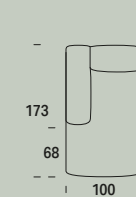

Art. SX 5S - Art. DX 5D

Laterale 3 posti Big SX-DX
3-seater Big side el. LH - RH
Canapé bât. 3 places Big GA - DR
Seitlich 3 Sitze Big LI - RE

Art. SX 7S - Art. DX 7D

Laterale 3 posti Maxi SX-DX
3-seater Maxi side el. LH - RH
Canapé bât. 3 places Maxi GA - DR
Seitlich 3 Sitze Maxi LI - RE

Art. SX CM - Art. DX MC

Chaise longue Midi SX-DX
Midi chaise longue LH - RH
Chaise longue Midi GA - DR
Chaiselongue Midi LI - RE

Art. SX CL - Art. DX LC

Chaise longue Large SX-DX
Large chaise longue LH - RH
Chaise longue Large GA - DR
Chaiselongue Large LI - RE