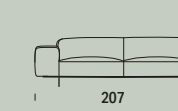

Art. 07

Divano 3 posti Maxi
3-seater Maxi sofa
Canapé 3 places Maxi
3-Sitzer-Sofa Maxi

Art. SX SS - Art. DX SD

Laterale 2 posti Small SX-DX
2-seater Small side el. LH - RH
Canapé bât. 2 places Small GA - DR
Seitlich 2 Sitze Midi LI - RE

Art. SX GS - Art. DX GD

Laterale 2 posti Midi SX-DX
2-seater Midi side el. LH - RH
Canapé bât. 2 places Midi GA - DR
Seitlich 2 Sitze Midi LI - RE

Art. SX 3S - Art. DX 3D

Laterale 3 posti Large SX-DX
3-seater Large side el. LH - RH
Canapé bât. 3 places Large GA - DR
Seitlich 3 Sitze Large LI - RE

Art. SX 5S - Art. DX 5D

Laterale 3 posti Big SX-DX
3-seater Big side el. LH - RH
Canapé bât. 3 places Big GA - DR
Seitlich 3 Sitze Big LI - RE

Art. SX 7S - Art. DX 7D

Laterale 3 posti Maxi SX-DX
3-seater Maxi side el. LH - RH
Canapé bât. 3 places Maxi GA - DR
Seitlich 3 Sitze Maxi LI - RE